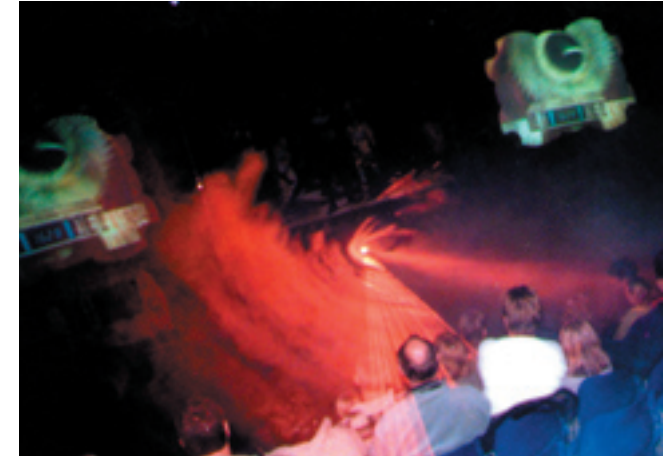

rembrandt's huys

attractiepark duinrell i.s.m. rocket productions

contactpersoon: stan boshouwers

opgave
maak een beleeftheater over
rembrandts' leven

idee
de avontuurlijkste plek van
een schilder is zijn atelier

realisatie
een bezoek aan het atelier
loopt uit in een tijdreis naar
rembrandts' jeugd